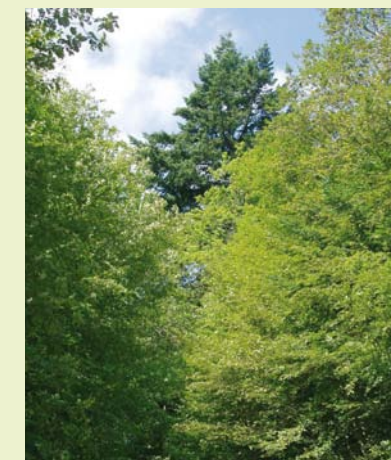

Douglas

Masevaux

En 1996

Nom commun: Douglas
Nom scientifique: Pseudotsuga menziesii
Nom alsacien ou allemand: Douglasie

Hauteur: 42 mètres
Circonférence: 4,15 mètres
Âge: 130 ans

Situé au-dessus du départ du parcours de santé en bord de chemin. Cet arbre, assez dégagé il y a quelques années, est maintenant entouré de repousses, notamment de charmilles. Il est néanmoins en bon état général et domine la forêt alentour.

Comment y aller ?

Forêt communale de Masevaux, chemin du Sudel, au dessus de la maison de cure. Suivre la croix jaune du Club Vosgien.

En 2005